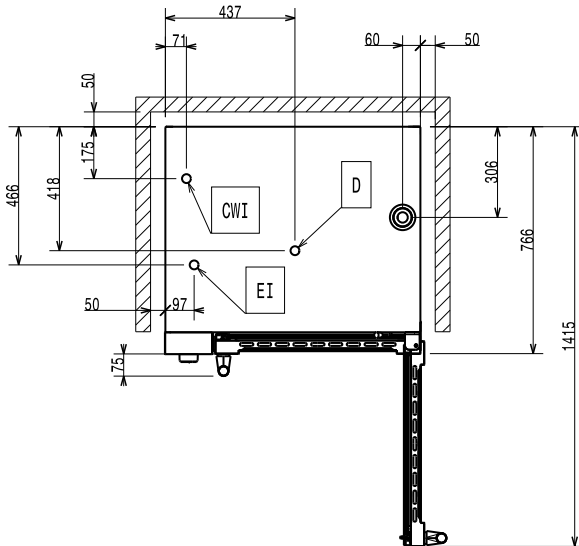

Edestä

Sivulta

CWI1 = Kylmän veden sisääntulo  
 CWI2 = Kylmän veden sisääntulo 2  
 D = Poisto  
 EI = Sähköliitäntä

Päältä

#### Ulkomitat, leveys:

860 mm