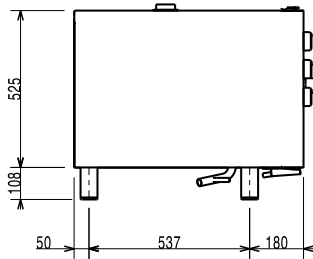

CWI1 = Kylmän veden sisääntulo
CWI2 = Kylmän veden sisääntulo 2
D = Poisto
EI = Sähköliitäntä